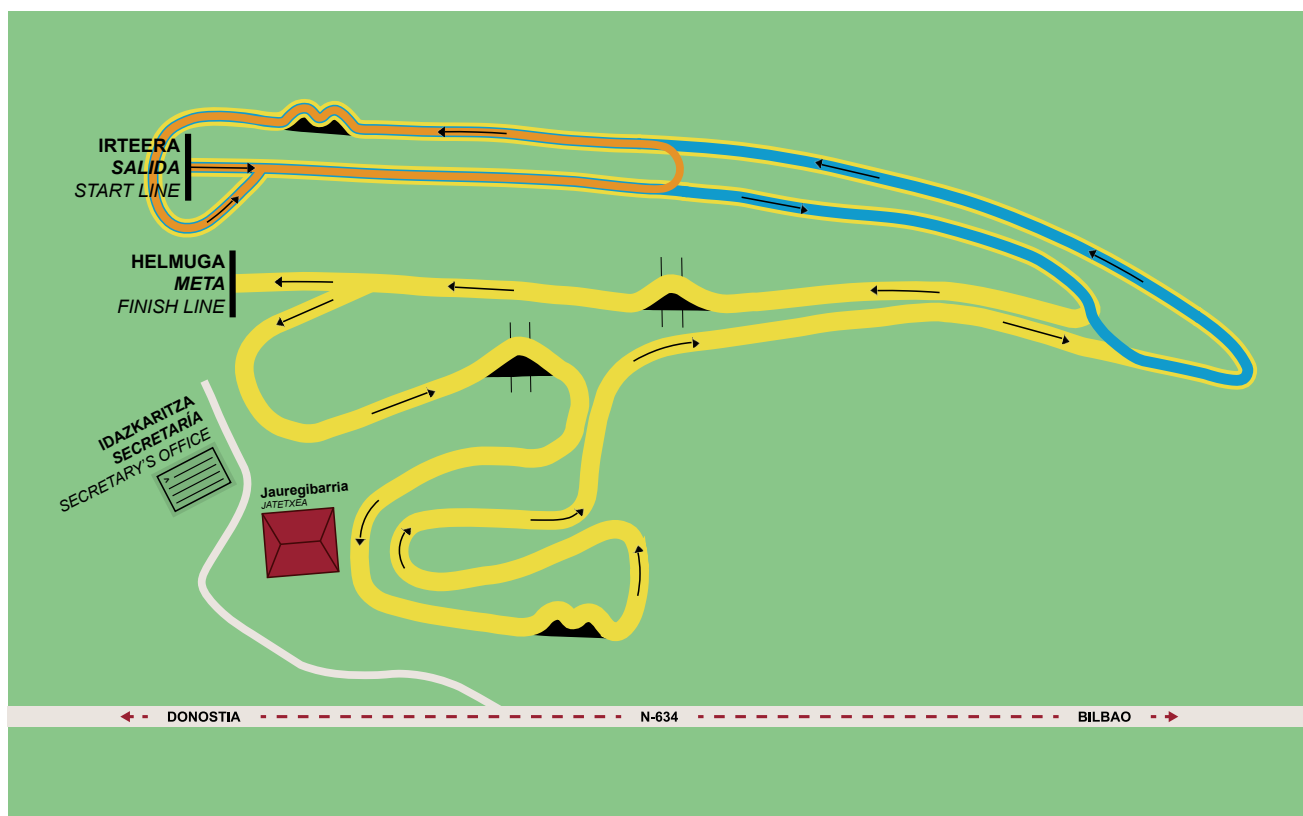

# 67 CROSS ZORNOTZA INTERNACIONAL

2021 / 10 / 24

## IBILBIDEA

**A itzulia**

2.000 m.

**B itzulia**

850 m.

**C itzulia**

420 m.

**Irteera-helmuga tartea (SM)**

700 m.